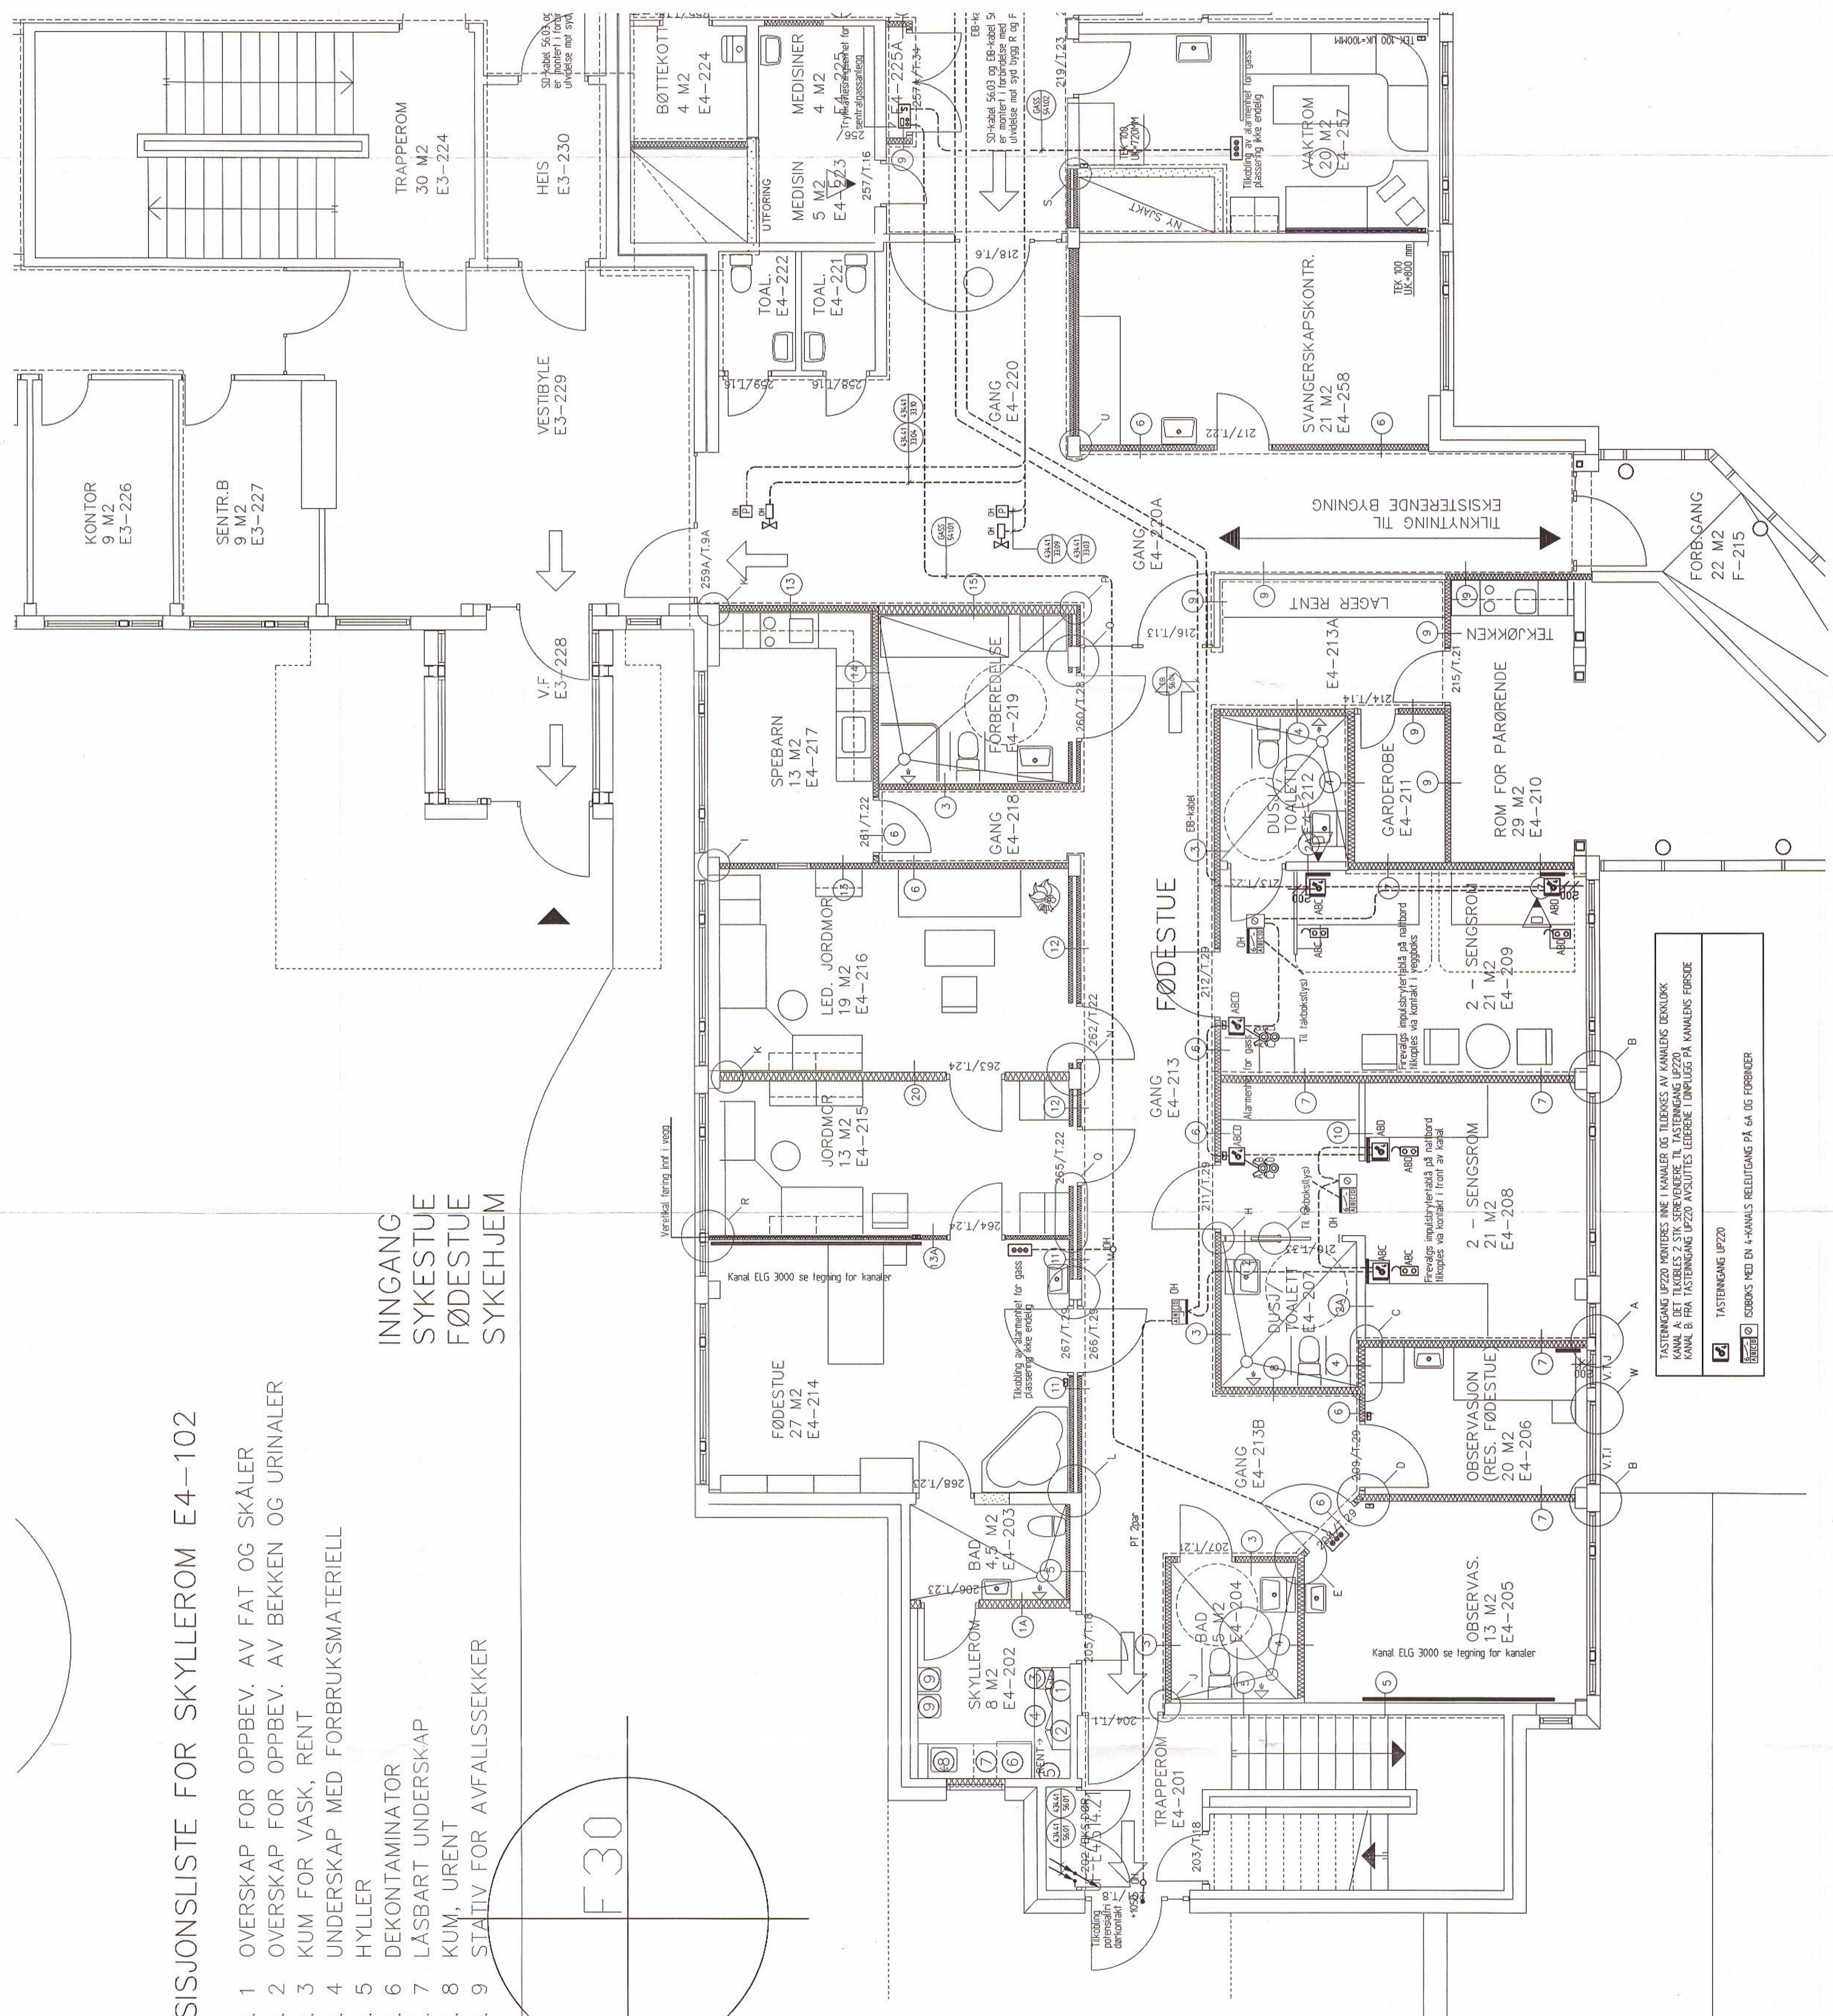

POSISJONSLISTE FOR SKYLLEROM E4-102

- POS. 1 OVERSKAP FOR OPPBEV. AV FAT OG SKÅLER
- POS. 2 OVERSKAP FOR OPPBEV. AV BEKKEN OG URINALER
- POS. 3 KUM FOR VASK, RENT
- POS. 4 UNDERSKAP MED FORBRUKSMATERIELL
- POS. 5 HYLLER
- POS. 6 DEKONTAMINATOR
- POS. 7 LÅSBART UNDERSKAP
- POS. 8 KUM, URENT
- POS. 9 STATIV FOR AVFALLSSEKKER

INNGANG
SYKESTUE
FØDESTUE
SYKEHJEM

TASTENANG LP220 MONTERES INE I KANALER OG TILBEREIS AV KANALING DRUKKOK
KANAL A EIT TILBEREIS 2 STK SØRØRENDE TIL TASTENANG LP220
KANAL B EIT TILBEREIS 2 STK SØRØRENDE TIL TASTENANG LP220
KANAL C EIT TILBEREIS 2 STK SØRØRENDE TIL TASTENANG LP220
TASTENANG LP220